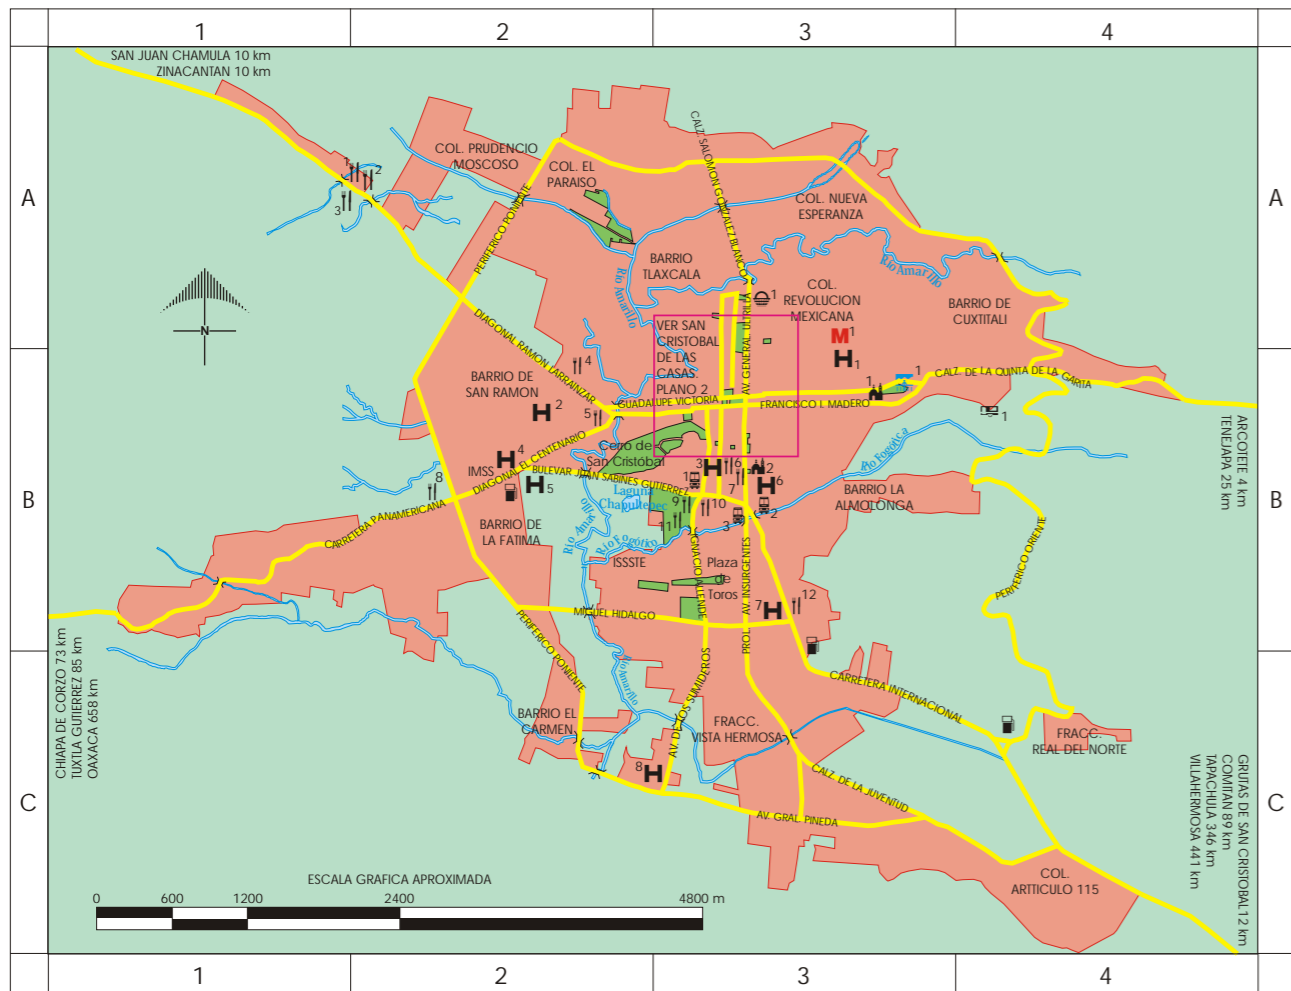

SAN CRISTOBAL DE LAS CASAS. PLANO 1

RECURSOS TURISTICOS		RESTAURANTES		SIMBOLOGIA	
	1 Templo de la Virgen de Guadalupe	Cuad.	1 Asadero Camino Viejo. <i>Regional</i>		AREA VERDE
	2 Templo de Santa Lucia	B-3	2 El Campestre. <i>Regional</i>		VIALIDAD PRINCIPAL
	1 Mercado Municipal	A-3	3 Esquipulas. <i>Internacional</i>		ZONA SUBURBANA
	1 Museo Na Bolom (Casa del Jaguar)	A-3	4 El Puerto de Veracruz. <i>Mariscos</i>		ZONA URBANA
	1 Mirador Cerro de Guadalupe	B-3	5 Titánic (Bar). <i>Regional</i>		
	TERMINALES DE AUTOBUSES	Cuad.	6 Rincón Chiapaneco. <i>Regional</i>		
	HOSPEDAJE	Cat.	7 Tikal (Bar)		
	1 Rincón del Arco	***	8 El Merendero. <i>Internacional</i>		
	2 Cesar's	**	9 El Marisquero. <i>Mariscos</i>		
	3 Arceife de Coral	***	10 La Diligencia (Bar). <i>Regional</i>		
	4 Ciudad Real Teatro	****	11 El Caballo Negro (Bar). <i>Regional</i>		
	5 Bonampak	****	12 El Cayuco (Bar). <i>Mariscos</i>		
	6 Capri	**			
	7 Maya Quetzal	**			
	8 Molino de la Alborada	**			