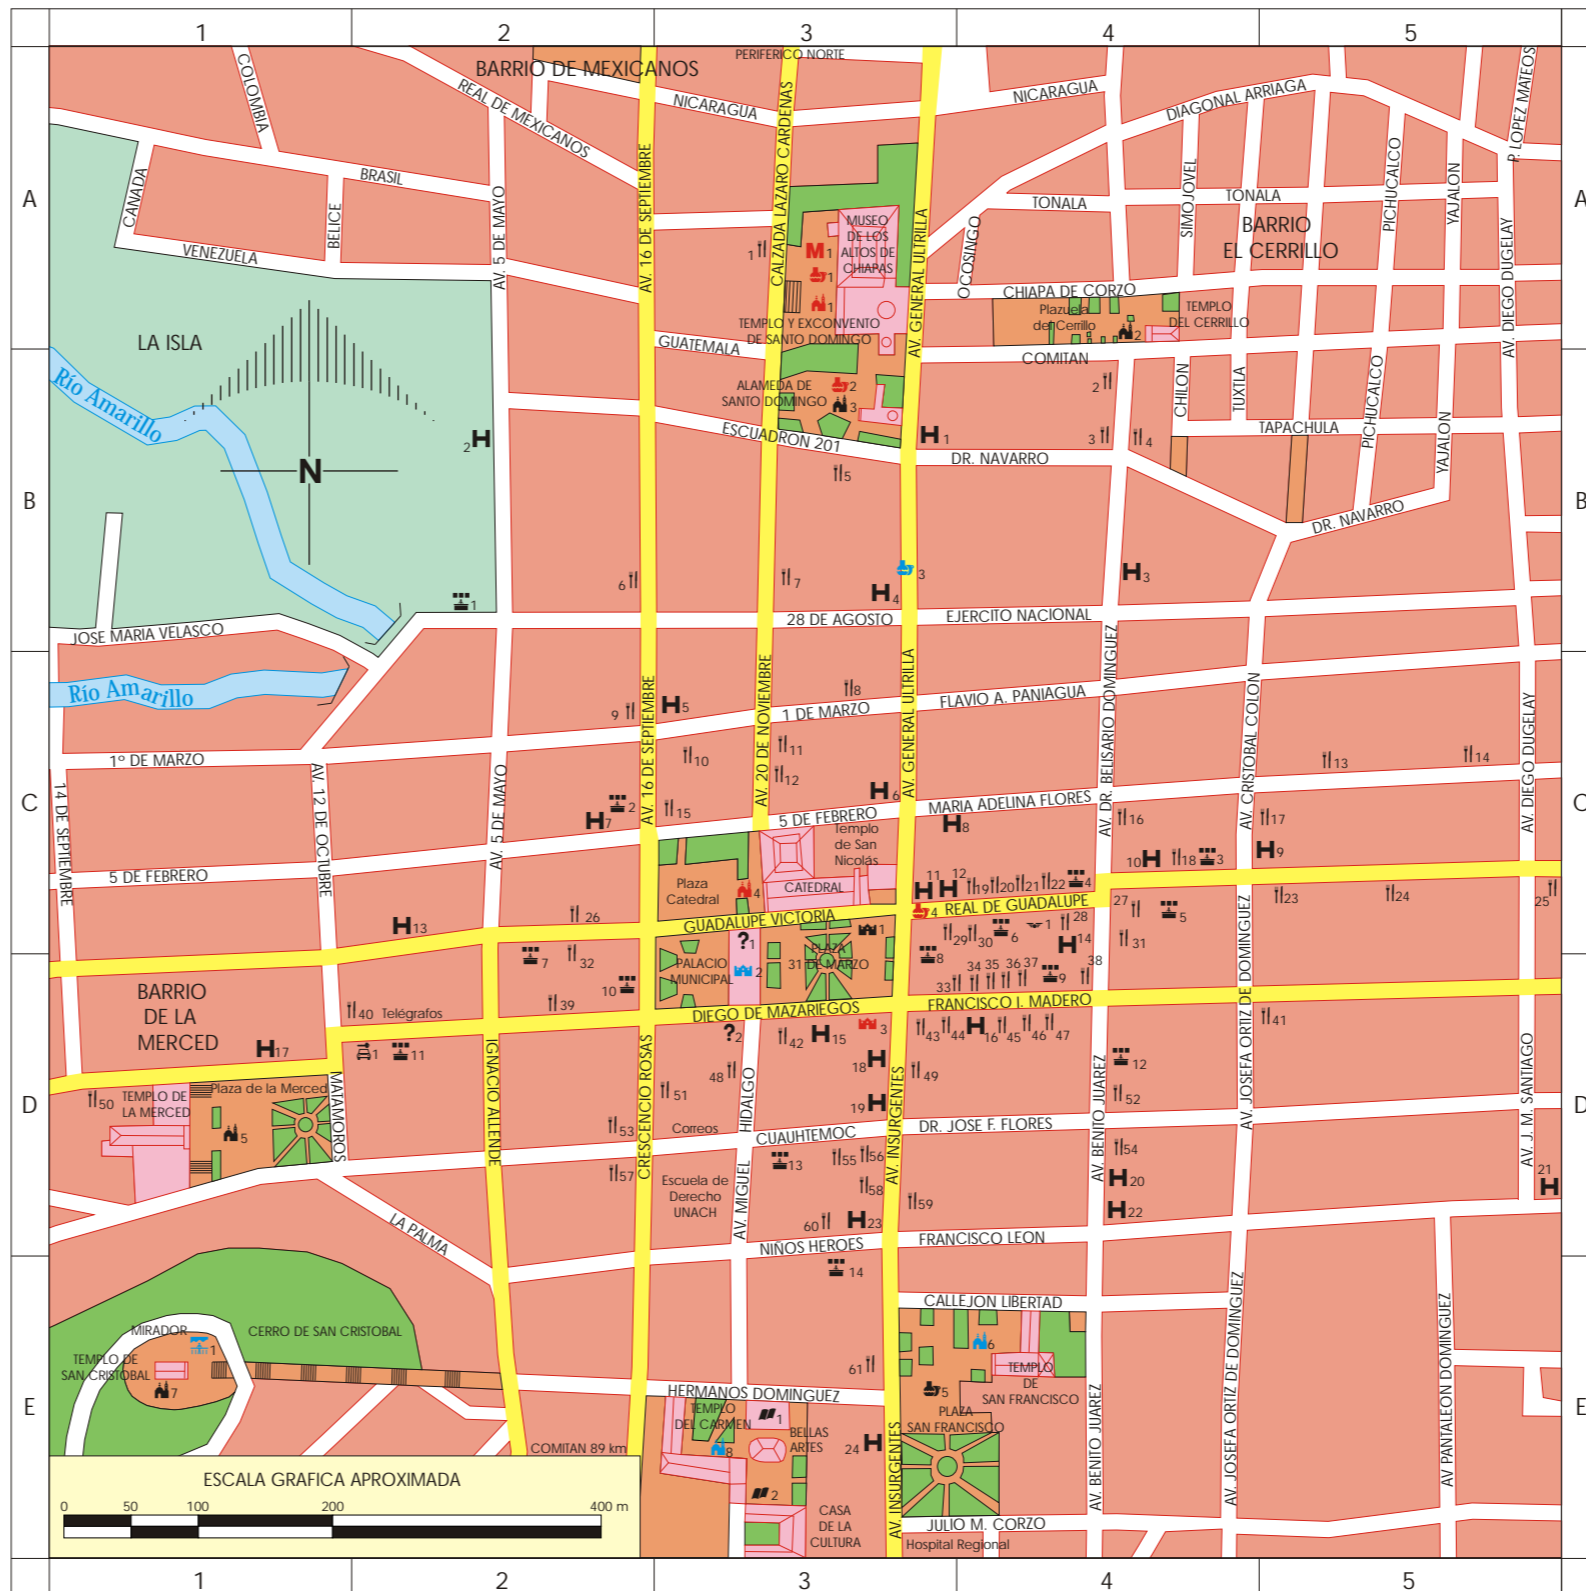

SAN CRISTOBAL DE LAS CASAS. PLANO 2

RECURSOS TURISTICOS		SERVICIOS TURISTICOS		SIMBOLOGIA	
	1 Plaza 31 de Marzo	Cuad.	7 El Trigal (Bar). <i>Regional</i>		AREA VERDE
	2 Palacio Municipal	D-3	8 La Hoguera. <i>Regional</i>		ZONA PEATONAL
	3 Casa de Diego de Mazariegos	D-3	9 La Suiza. <i>Regional</i>		ZONA SUBURBANA
	1 Templo y exconvento de Santo Domingo	A-3	10 El Teatro (Bar). <i>Italiana</i>		ZONA URBANA
	2 Templo del Cenillo	A-4	11 Shanghai. <i>China</i>		
	3 Templo de la Virgen de la Caridad	B-3	12 Salsa Verde. <i>Regional</i>		
	4 Catedral	C-3	13 La Hacienda. <i>Tacos</i>		
	5 Templo de la Merced	D-1	14 Los Marticles. <i>Mexicana</i>		
	6 Templo de San Francisco	E-4	15 El Fogón de Jovel. <i>Regional</i>		
	7 Templo de San Cristóbal	E-1	16 El Tizón Chiapaneco. <i>Tacos</i>		
	1 Museo de los Altos de Chiapas	A-3	17 La Casa del Buen Café (Cafeteria)		
	1 Mirador Cerro de San Cristóbal	E-1	18 Margarita (Bar). <i>Internacional</i>		
	ARRENDADORAS DE AUTOS	Cuad.	19 La Jicara. <i>Vegetariana</i>		
	1 Budget (Auto Renta Yaxchilán)	D-2	20 Las Jicaras (Bar). <i>Regional</i>		
	HOSPEDAJE	Cat.	21 El Tapanco. <i>Crepas</i>		
	1 Plaza Santo Domingo	***	22 Café Latte (Cafeteria)		
	2 Parador Mexicanos	**	23 Los Balcones. <i>Mexicana</i>		
	3 Posada El Cenillo (Posada)	C.E.	24 El Puente (Cafeteria)		
	4 Casa Mexicana	****	25 Francoise Pierre. <i>Francesa</i>		
	5 Flamboyant Español	****	26 Junicos. <i>Tacos y tortas</i>		
	6 Posada Diego de Mazariegos	****	27 Del Centro (Cafeteria)		
	7 Posada El Paraíso	**	28 Pizze y Mass. <i>Italiana</i>		
	8 Casa Vieja	****	29 Plaza Real (Bar). <i>Internacional</i>		
	9 Don Quijote	***	30 El Pasaje (Cafeteria)		
	10 Posada Santiago	**	31 Super Pollo (Bar). <i>Regional</i>		
	11 Real del Valle	**	32 Las Tortugas I. <i>Tortas</i>		
	12 San Martín	*	33 El Faisán. <i>Mexicana</i>		
	13 Catedral	****	34 Los Arcos. <i>Mexicana</i>		
	14 Posada del Barón	*	35 Fulanos. <i>Mexicana</i>		
	15 Ciudad Real Centro Histórico	****	36 Las Velas (Bar). <i>Regional</i>		
	16 Posada de los Angeles	****	37 Flamingos. <i>Internacional</i>		
	17 La Mansión del Valle	****	38 Paris-México (Bar). <i>Francesa</i>		
	18 Santa Clara	****	39 Club Lulinos (Cafeteria)		
	19 Posada San Cristóbal	*	40 El Taquito Pionero. <i>Tacos</i>		
	20 Villa Real	**	41 Los Payasos. <i>Internacional</i>		
	21 Posada Isabel (Posada)	*	42 Plaza Mirador (Bar). <i>Mexicana</i>		
	22 Palacio Moctezuma	****	43 Super Burguer. <i>Tacos y tortas</i>		
	23 Fray Bartolomé de las Casas	**	44 La Langosta (Bar). <i>Regional</i>		
	24 D'Onica	***	45 Los Faroles. <i>Tacos y tortas</i>		
	OFICINAS DE LINEAS AEREAS	Cuad.	46 Kiang Heng. <i>China</i>		
	1 Aviaca	C-4	47 El Mitote Grill. <i>Tortas</i>		
	OFICINAS DE TURISMO	Cuad.	48 La Galería. <i>Mexicana</i>		
	1 Dirección de Turismo Municipal	C-3	49 Casa Blanca. <i>Regional</i>		
	2 Delegación SEDETUR	D-3	50 La Hosteria del Virrey. <i>Mexicana</i>		
	RESTAURANTES	Cuad.	51 El Portón (Bar). <i>Mexicana</i>		
	1 Santo Domingo (Cafeteria)	A-3	52 Los Amorosos (Cafeteria)		
	2 El Punto. Pizzas y hamburguesas	B-4	53 Emiliano's Moustache (Bar). <i>Mexicana</i>		
	3 La Parrilla. <i>Mexicana</i>	B-4	54 Normita. <i>Mexicana</i>		
	4 La Casa del Pan. <i>Vegetariana</i>	B-4	55 San Cristóbal (Cafeteria)		
	5 Las Estrellas. <i>Vegetariana</i>	B-3	56 Antojitos Potzolcalli. <i>Mexicana</i>		
	6 Primavera. <i>Mexicana</i>	B-2	57 Café La Selva (Cafeteria)