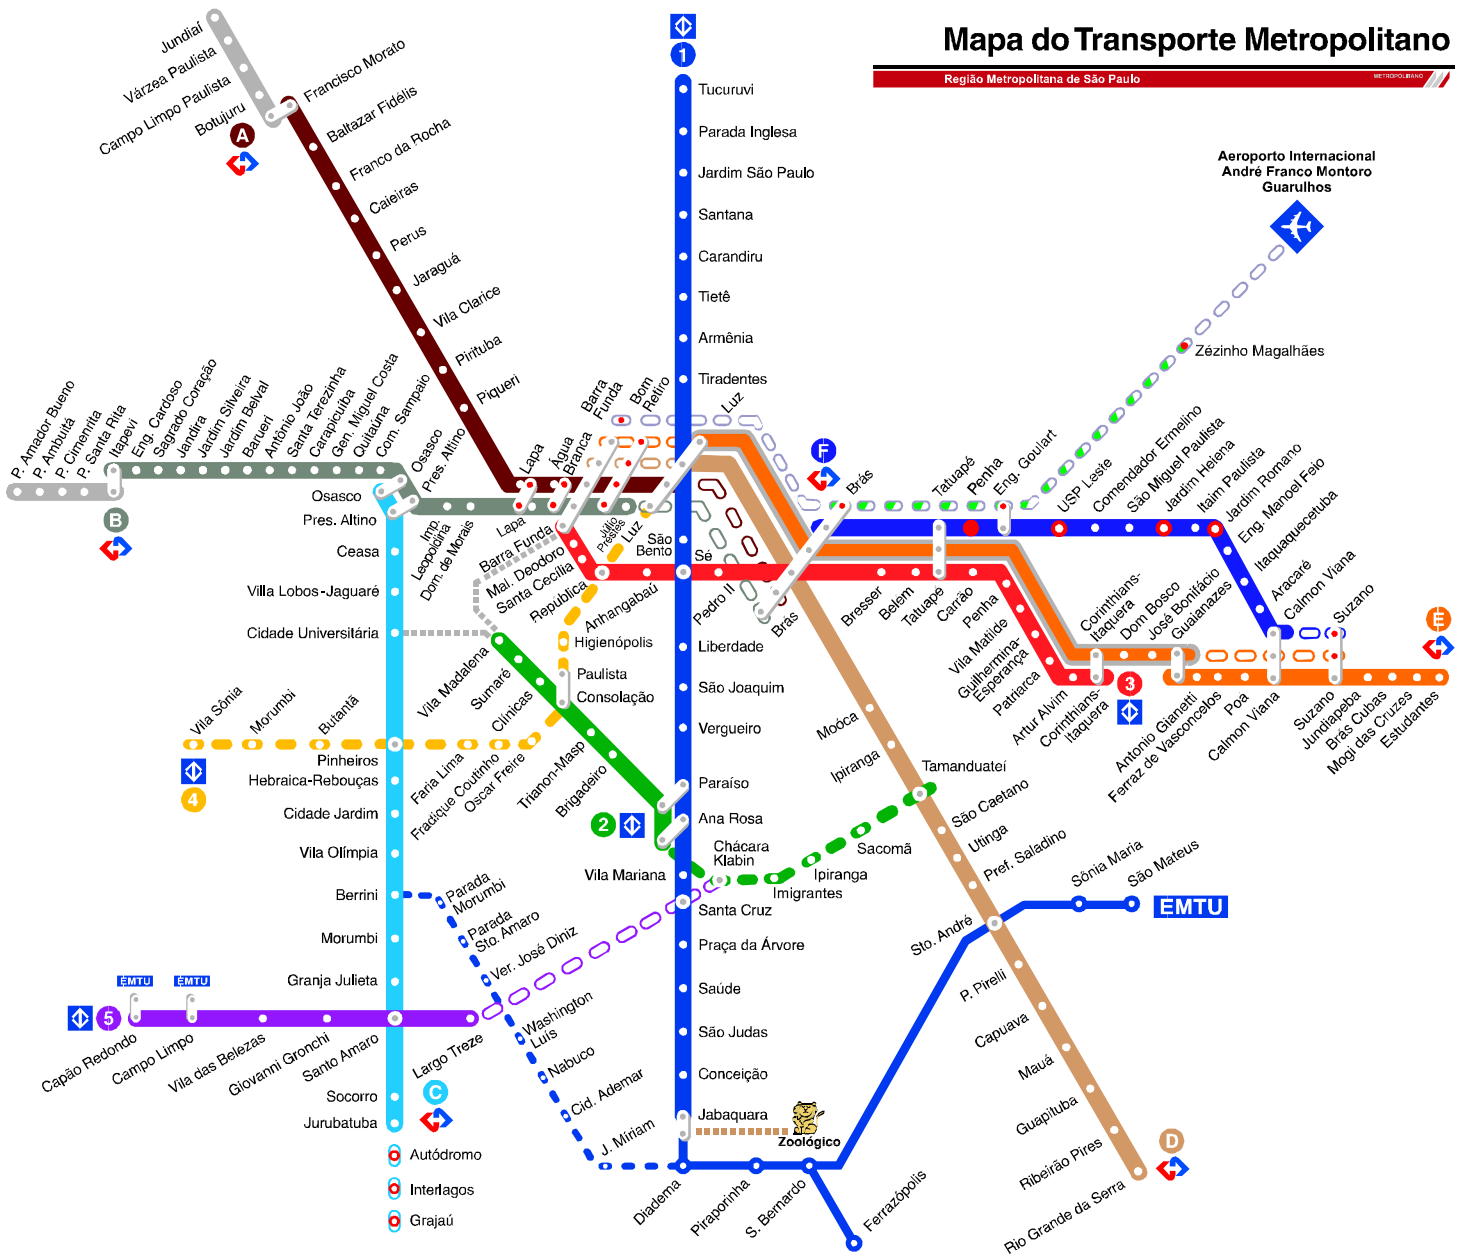

Mapa do Transporte Metropolitano

Região Metropolitana de São Paulo

METROPOLITANO

Legenda

CPTM
COMPANHIA PAULISTA DE TRENS METROPOLITANOS

- Line A
- Line B
- Line C
- Line C (em construção)
- Line D
- Line E
- Line E - Expresso Leste
- Line E - Expresso Leste (em projeto)
- Line F
- Line F (em projeto)
- Estações em construção
- Estações em projeto
- Extensão Operacional
- Expresso Aeroporto/Trem de Guarulhos (em projeto)
- Expresso Aeroporto (em projeto)
- Extensão da linha Centro
- Extensão da linha Centro
- Extensão da linha Centro

Informações 0800-0550 121
www.cptm.sp.gov.br

METRÔ

- Line 1 - Azul
- Line 2 - Verde
- Line 2 - Verde (em construção)
- Line 3 - Vermelha
- Line 4 - Amarela (em construção)
- Line 5 - Lilás
- Line 5 - Lilás (em projeto)

Informações 3286-0111
www.metro.sp.gov.br

EMTU

- Corredor de ônibus
- Corredor de ônibus (em obras)
- Informações 0800-190 088
- www.emtu.sp.gov.br
- Serviços Integrados
- Ponto GRCA Zoo
- Ponto GRCA
- Estação de Integração